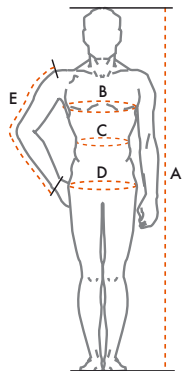

PANTALONI UOMO / TROUSERS MEN

TAGLIE / SIZE (CM)	STATURA / HEIGHT	VITA / WAIST	BACINO / HIPS
	A	C	D
46	163/171	77/81	94/100
48	167/175	81/85	99/105
50	171/179	85/91	104/110
52	175/183	91/97	109/115
54	179/187	97/103	114/120
56	183/191	103/109	119/124